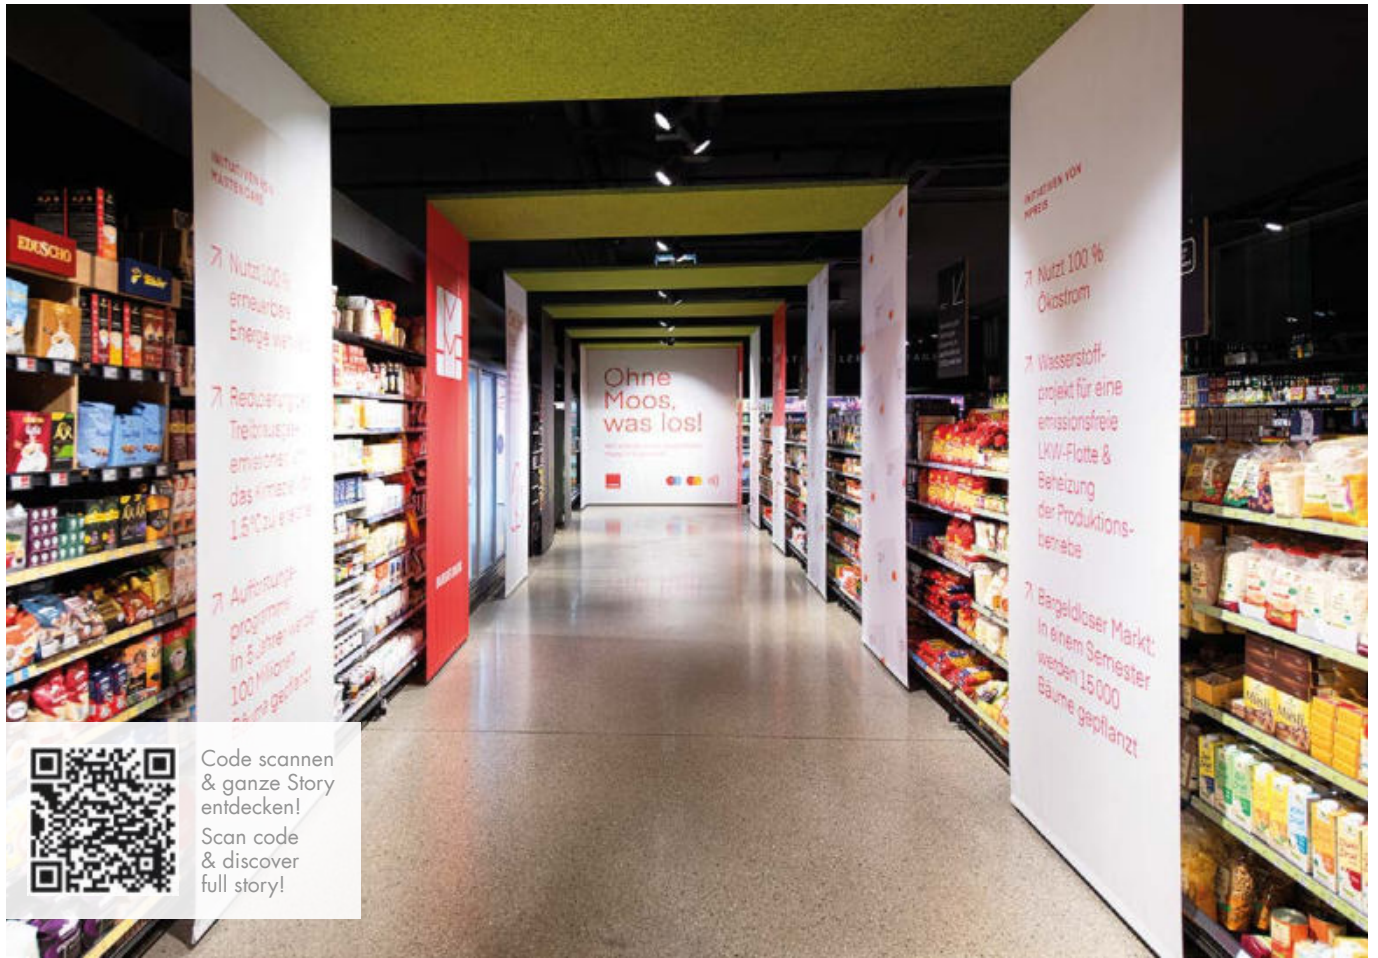

MOUS HELLGRIAN (c) MPreis