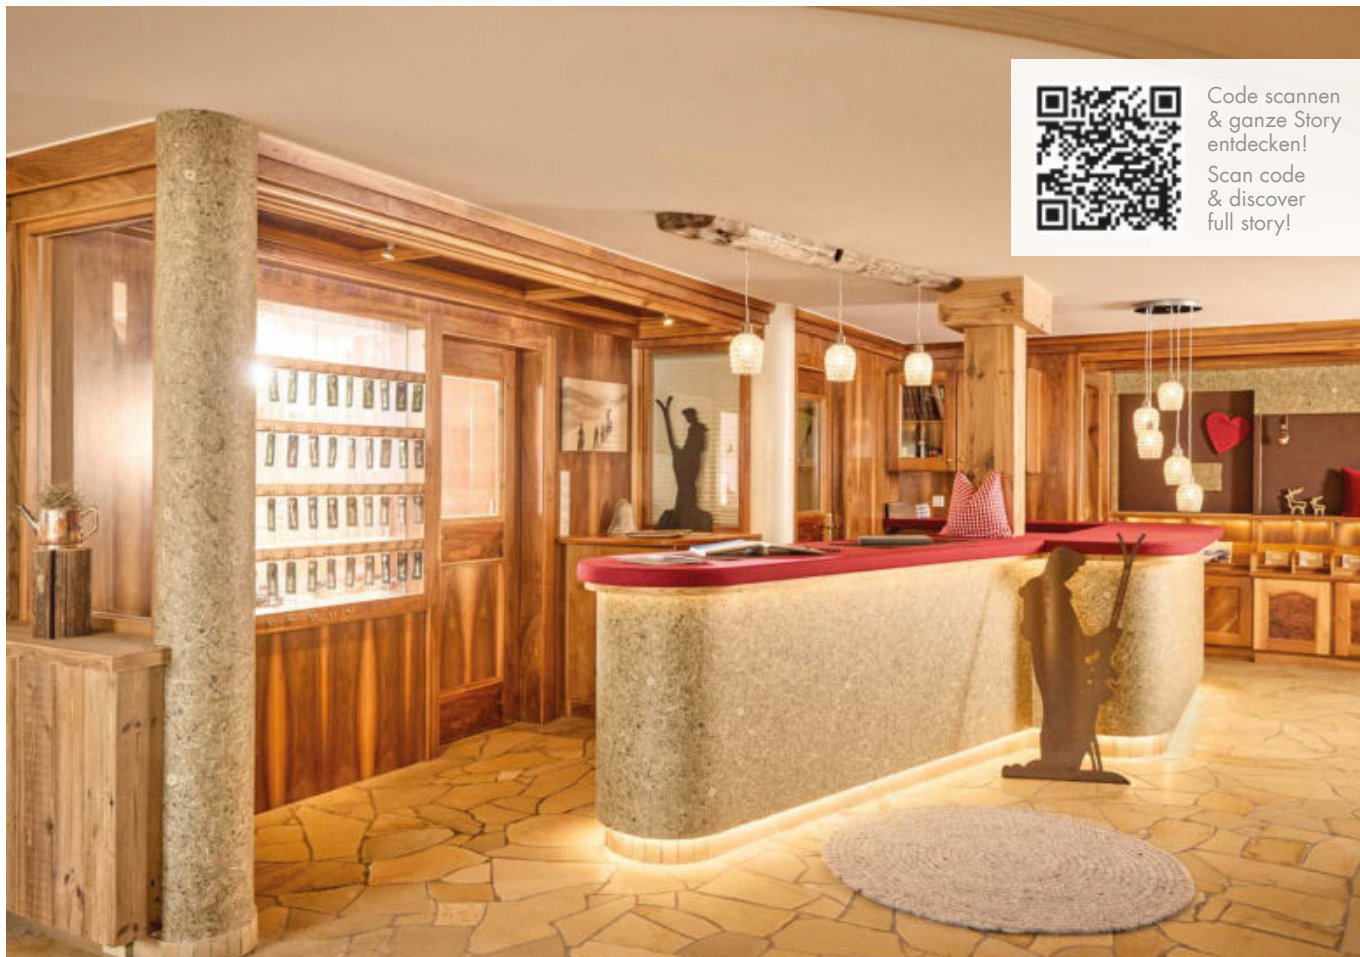

GASTGEBER
HOSPITALITY

Wohnen
Homes

Arbeitswelten
Work-Environments

Akustik
Acoustics

WILDSPITZE MARGARITTA (c) Hotel Alpenfriede