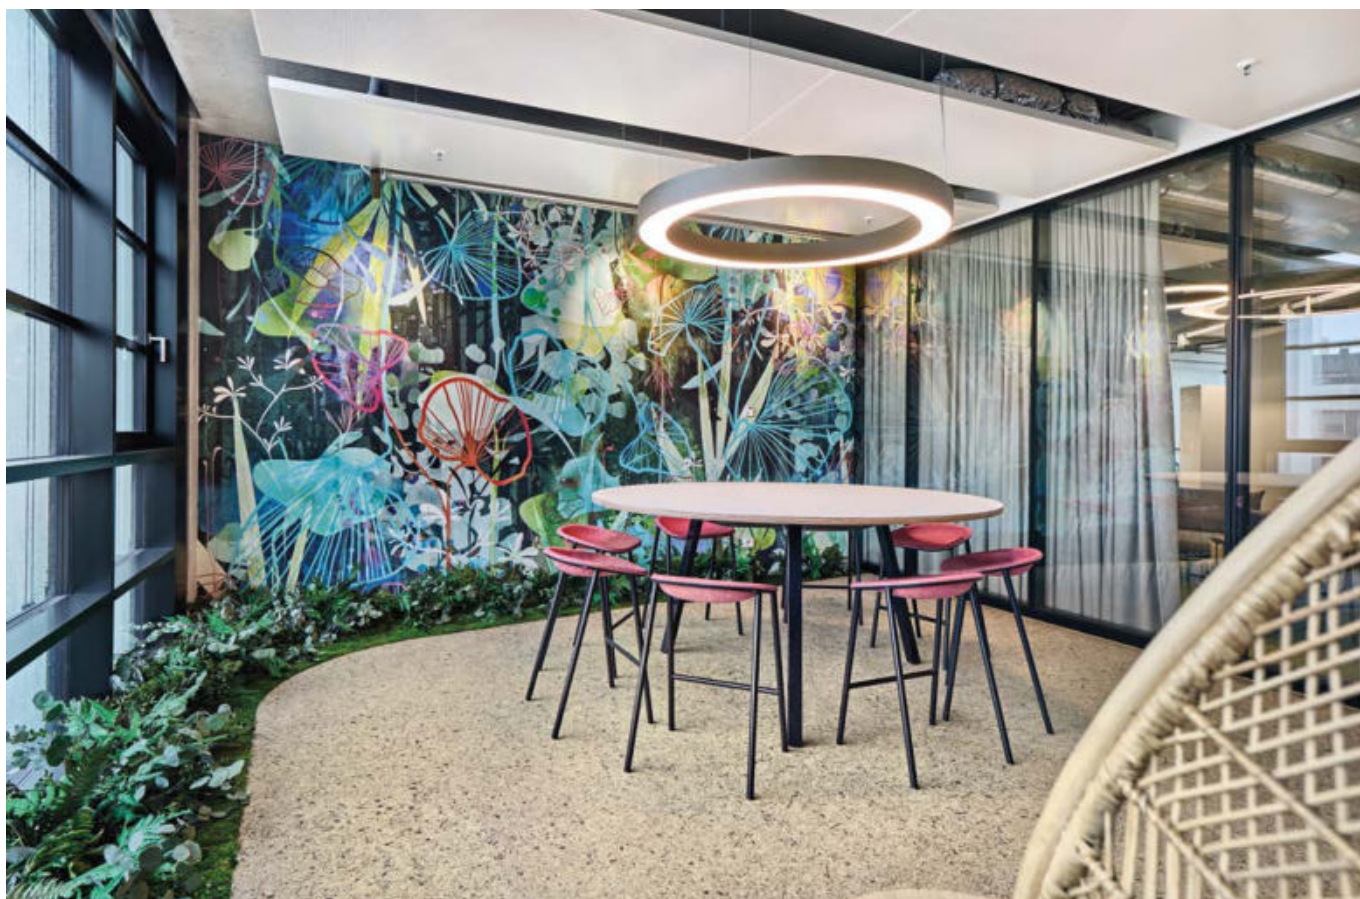

# Arbeitswelten Work Environments

ALMWIESN light on flax-fleece (c) Venttri/Kamer Maarten

Gastgeber  
Hospitality

Wohnen  
Homes

ARBEITSWELTEN  
WORK-ENVIRONMENTS

Akustik  
Acoustics

WILDSPITZE Boden-flooring / Schleich Welt München-Munich / Oliv Architekten (c) photo Edzard Probst