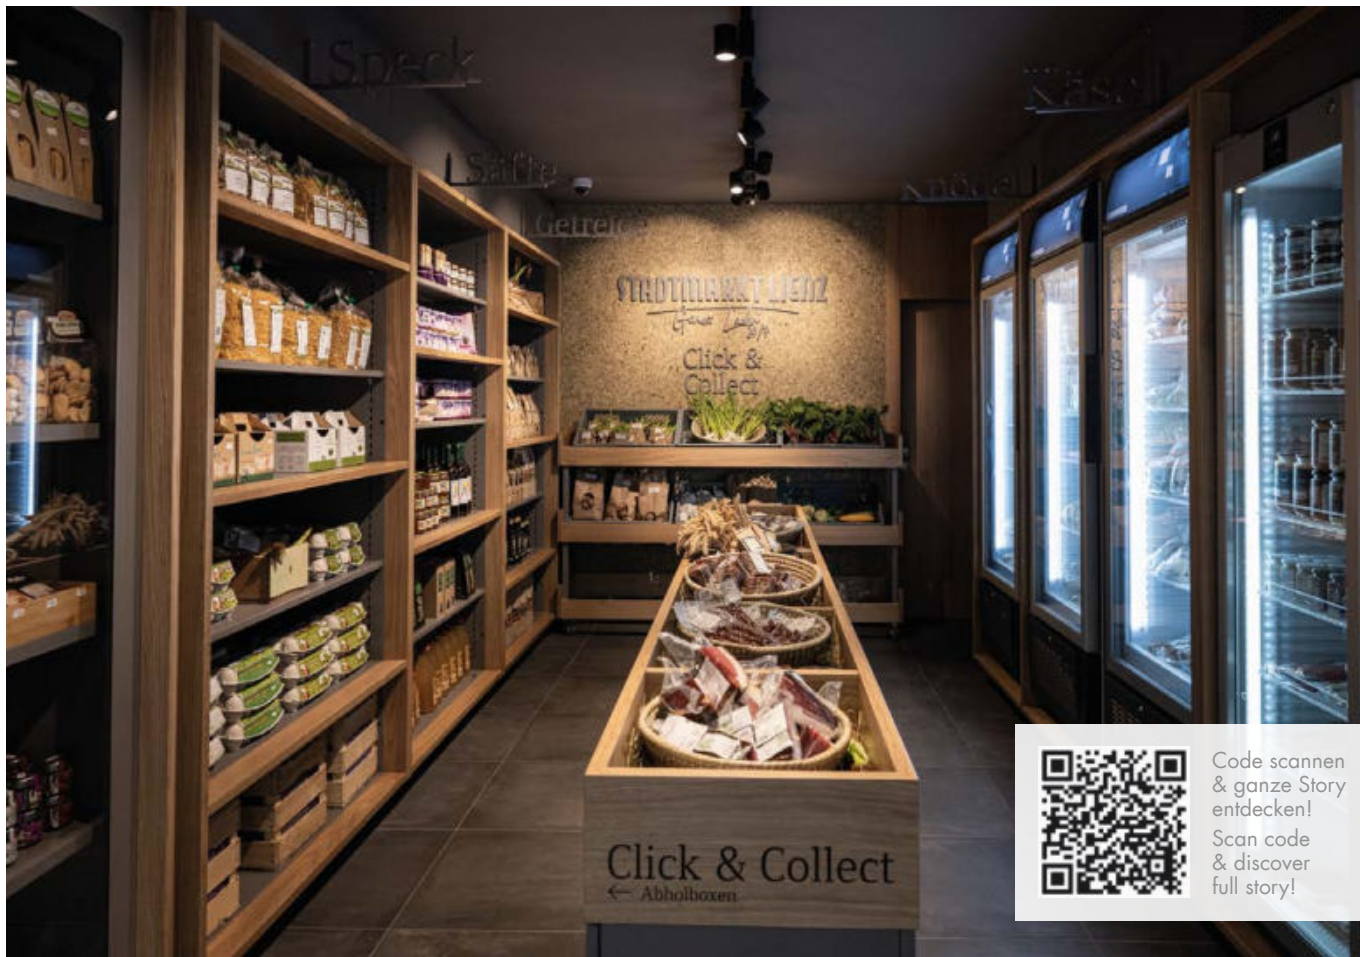

Akustik  
Acoustics

ALMWIESN (c) Skibootique Strolz Lech - skibootique.at

LADENBAU  
SHOP FITTING

Möbeldesign  
Furniture Design

Boden  
Flooring

Kontaktiere uns  
Contact us

ROASNBLIATN / Liberty London

ROASNBLIATN / Liberty London

Gastgeber  
Hospitality

Wohnen  
Homes

Arbeitswelten  
Work-Environments

Akustik  
Acoustics

Code scannen & ganze Story entdecken!  
Scan code & discover full story!

WILDSPITZE / Stadtmarkt Lienz Genussladen 24/7 (c) Studio20four