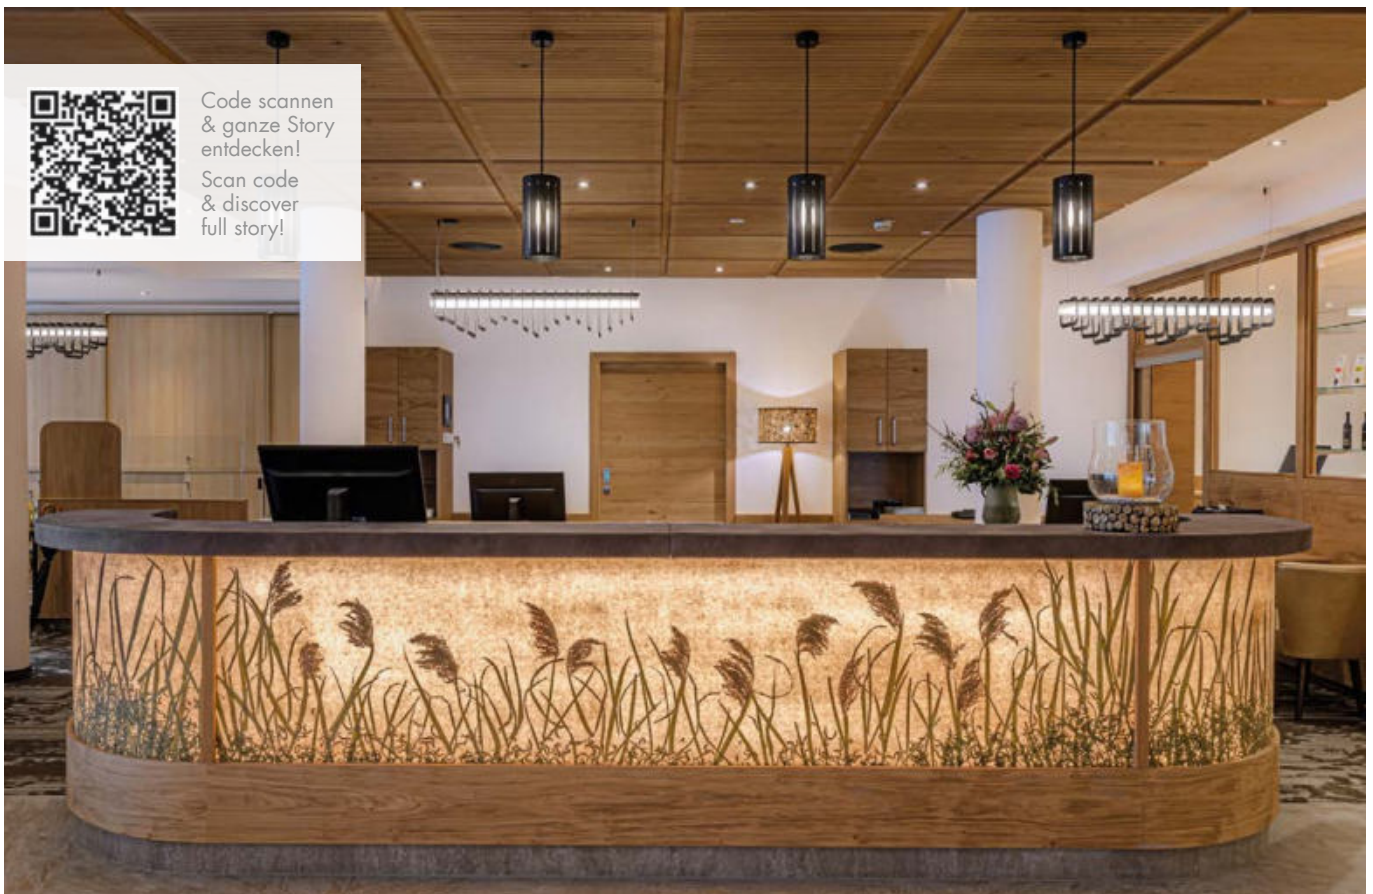

Organoid spezial - SCHILFWEDEL on flax-fleece / Hotel haldensee Rezeption (c) Achim Meurer