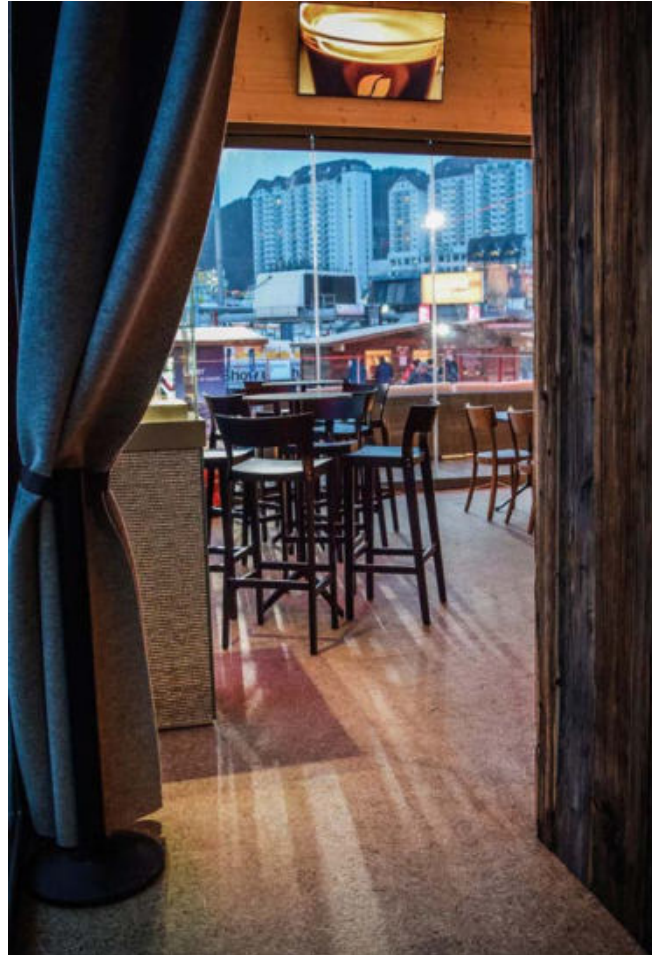

Code scannen
& ganze Story
entdecken!
Scan code
& discover
full story!