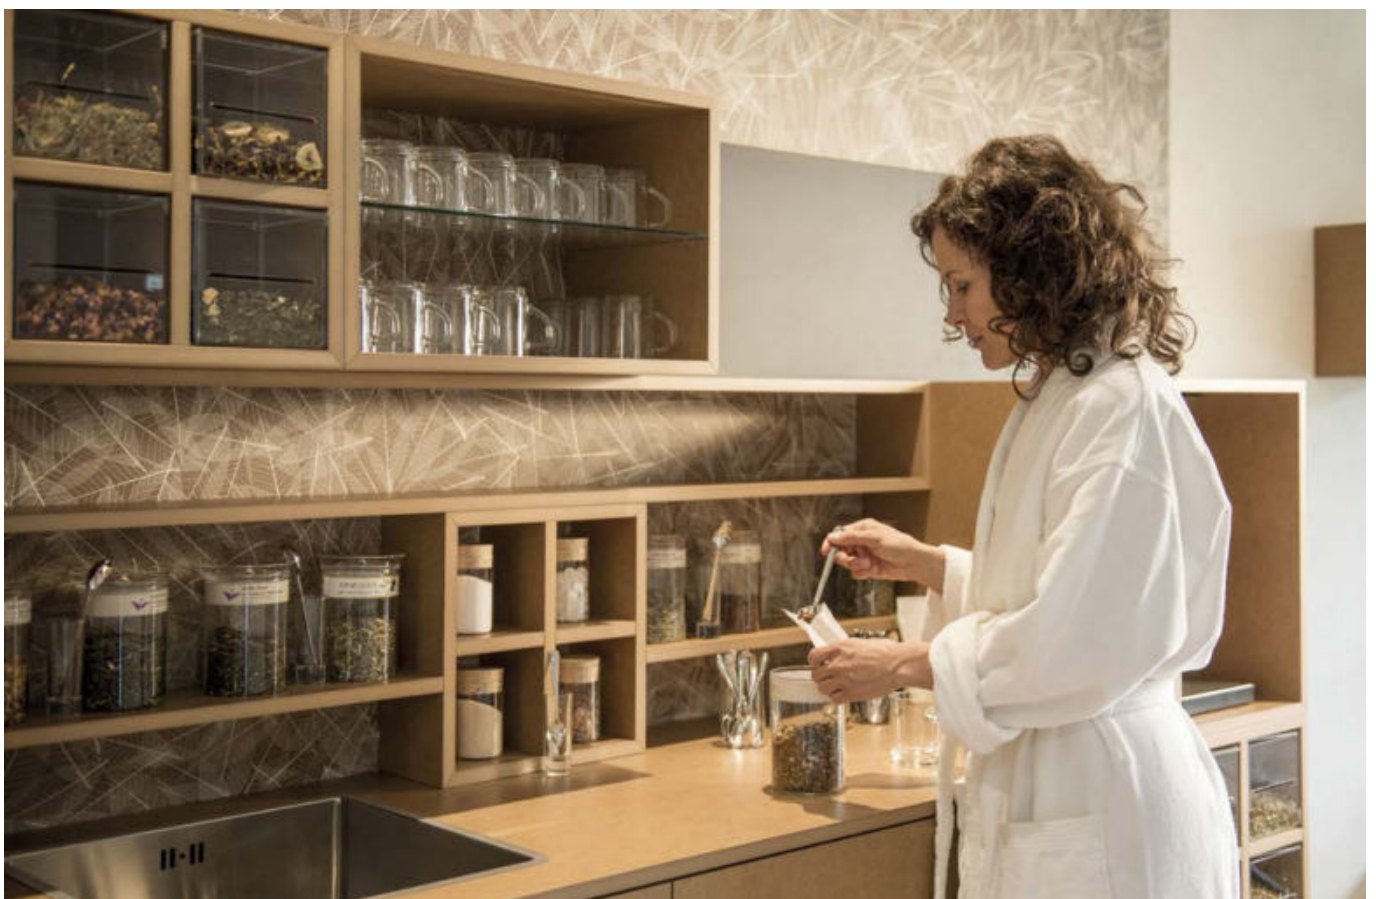

WILDSPITZE / IBIS Styles Hotel Vechta (c) MB Holz Design/Joost Harenborg

SKELETTBLATTLA HPL / G'sund und Naturhotel Die Wasnerin (c) Christian Jungwirth

ALMWIESN (c) Hotel Barbarahof

Organoid spezial - RITTERSPORN / Hans im Glück (c) Organoid